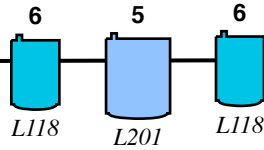

Fond

LX1

L180

L180

Portaal

L180

L136

L136

### Legenda

P.C. 2Kw (1 st)

Profielspot 1Kw (2st)

P.C. 1Kw (8 st)

Alle kleuren LEE Filters

Par MFL (20 st)

Kleurnummers:  
L024, L104, L118,  
L136, L180, L201.

kleur